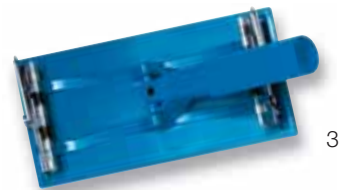

3

Permafrix 2516

Schleifschwämme mit Banderole

Farbe schwarz, Dimension 100 x 70 x 25 mm

Korn	Art.-Nr.	VE	Abb.
fein/mittel	31018	36	-
mittel/grob	31019	36	4