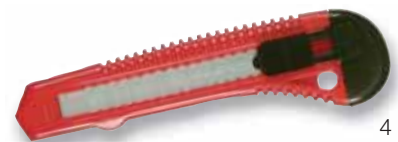

Permafrix Abbrechmesser und -klingen

Permafrix 2620

Abbrechmesser, einfache Qualität

Farbe orange, Breite 9 mm

Art.-Nr.	VE	Abb.
30079	60	1

1

Permafrix 2621

Abbrechmesser, mit Metallführung

Farbe blau, Breite 9 mm

Art.-Nr.	VE	Abb.
27853	24	2

2

Permafrix 2622

Abbrechmesser, ohne Metallführung, einfache Qualität

Farbe orange, Breite 18 mm

Art.-Nr.	VE	Abb.
31198	60	3

3

Permafrix 2623

Abbrechmesser, ohne Metallführung, mittlere Qualität

Farbe rot, Breite 18 mm

Art.-Nr.	VE	Abb.
27850	48	4

4

Permafrix 2624

Abbrechmesser, mit Metallführung, einfache Ausführung

Farbe blau, Breite 18 mm

Art.-Nr.	VE	Abb.
27851	24	5

5