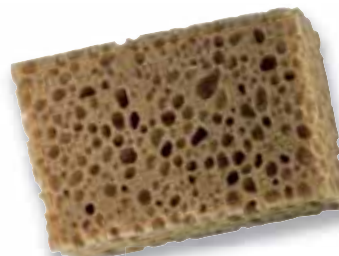

Permafrix 2504

Abwasch-Schwamm, Synthetik

Dimension	Art.-Nr.	VE	Abb.
150 x 100 x 50 mm	30976	10	5

Permafrix 2505

Abwasch-Schwamm, Viskose

Dimension	Art.-Nr.	VE	Abb.
150 x 110 x 35 mm	30977	5	6