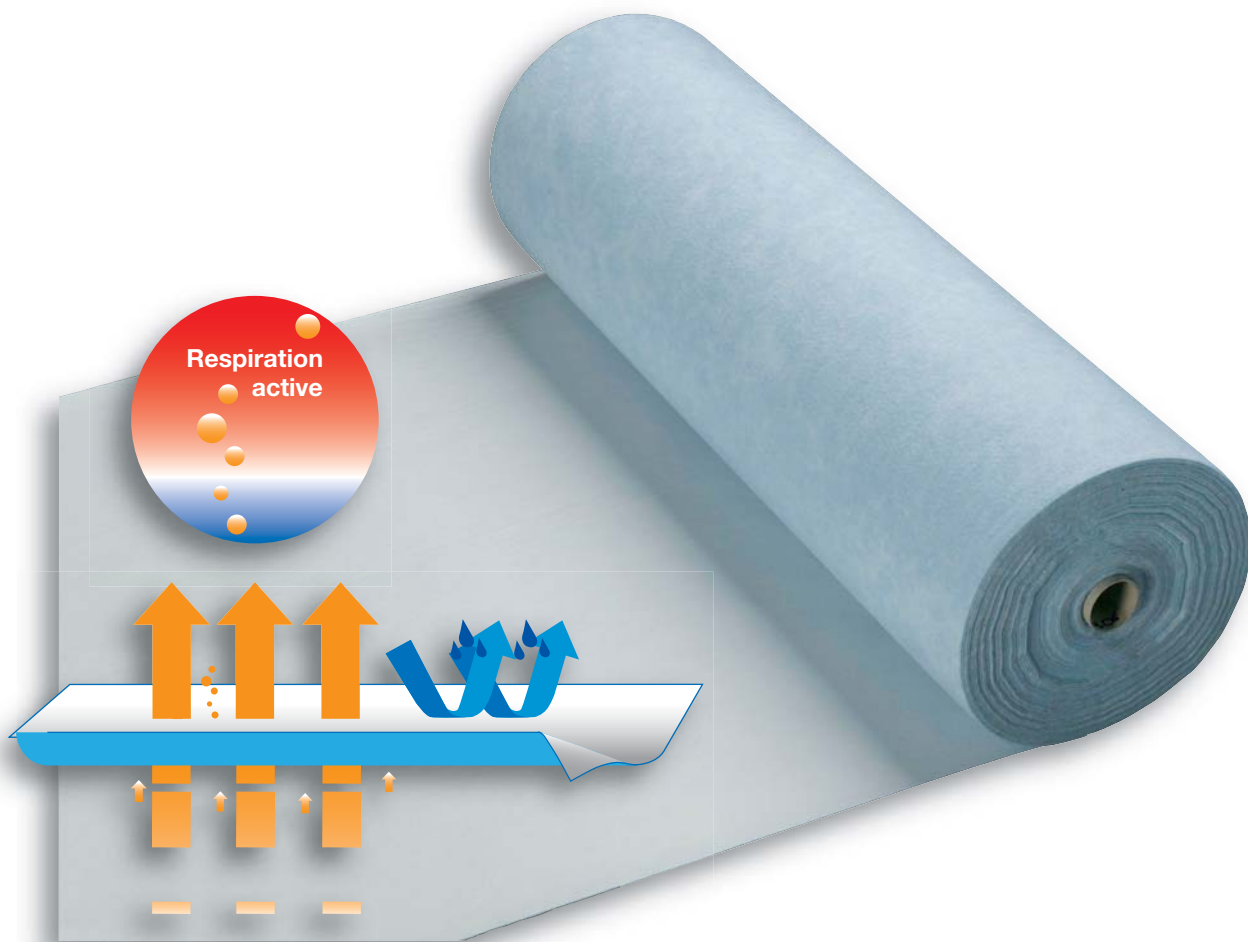

### **Nouveau non-tissé de masquage pour la protection des revêtements de sol de qualité. Masquage en toute sécurité sans décoloration ni formation de taches.**

Lors des travaux artisanaux, on utilise depuis quelques années des non-tissés de masquage spéciaux pour protéger les revêtements de sol de qualité. Mais ces non-tissés ne conviennent que pour l'utilisation sur des revêtements qui ne posent pas de problème. Les sols fraîchement posés avec des pierres naturelles ou des carreaux d'argile, des parquets huilés ou vitrifiés, sont plus exigeants et ont besoin d'une protection spéciale laissant échapper l'humidité vers le haut après la pose. Dans le cas contraire, de

vilaines taches et des décolorations peuvent se produire.

Permafix a désormais révolutionné le développement des non-tissés de masquage. Pour la première fois, avec le Permafix 1120 Floor-guard, un non-tissé à respiration active de la dernière génération est disponible, permettant de protéger tous les revêtements de sol à la perfection. La membrane spéciale haute technologie laisse échapper suffisamment de vapeur d'eau du fond, sans laisser pénétrer les liquides par le haut.

## Fiable et fonctionnel: Permafix 1120 Floorguard

**Non-tissé de polyester bleu, adhésif, contrecollé avec une membrane à respiration active – pour le masquage de sols, d'escaliers et d'objets à protéger.**