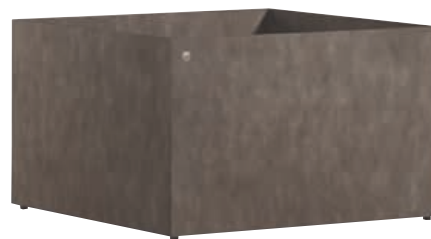

River stone

COSAPOTS Semplo

Couleur	N° d'art.	L cm	I cm	H cm	Poids kg	Volume l	Prix de vente conseillé CHF TTC	
Concrete stone	221999	100.0	100.0	60.0	40.57	470.45	1'099.00	 5 413724 339427
River stone	222000	100.0	100.0	60.0	40.57	470.45	1'099.00	 5 413724 339519